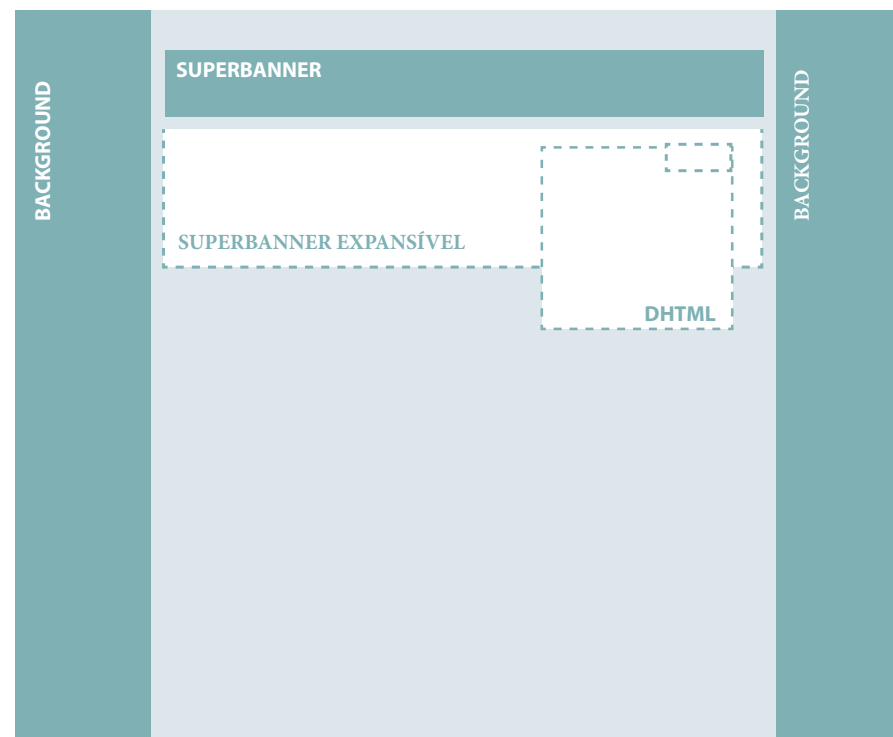

tabela-site

PORTAL ESPAÇO DO SABER

DADOS TÉCNICOS

Os valores do superbanner são comercializados por unidade c.p.m. e os valores de dhtml e intervenção r.o.s. são diários.

TABELA DE PREÇOS							
FORMATO	TAMANHO (PIXEL)	PESO MÁXIMO (JPEG, GIF, SWF)	VERSÃO DO FLASH	FRAME RATE	TEMPO DE ANIMAÇÃO	UNIDADE DE VENDA	TABELA 2017
SUPERBANNER	728x90	20K	8 OU 9	ATÉ 24 FPS	12 SEG C/ LOOP	CPM (ROS)	R\$ 40
SUPERBANNER EXPANSÍVEL	728x300	65K	8 OU 9	ATÉ 24 FPS	12 SEG C/ LOOP	CPM (ROS)	R\$ 60
DHTML	72.200 px (área máxima)	20K	8 OU 9	ATÉ 24 FPS	12 SEG C/ LOOP	Diária (ROS)	sob consulta
BACKGROUND	sob consulta	sob consulta	-	-	-	Diária (ROS)	sob consulta
PUBLIEDITORIAL + ATIVAÇÃO NAS REDES	**	**	-	-	-	Post	sob consulta