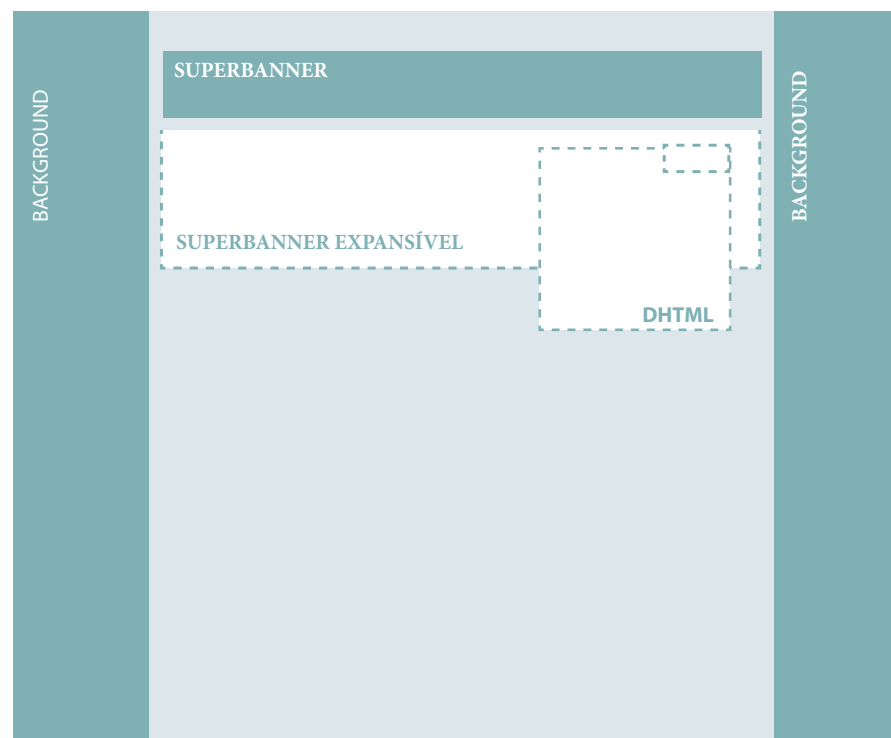

tabela-site

PORTAL ESPAÇO DO SABER

DADOS TÉCNICOS

Os valores do superbanner são comercializados por unidade c.p.m. e os valores de dhtml e intervenção r.o.s. são diários.

TABELA DE PREÇOS							
FORMATO	TAMANHO (PIXEL)	PESO MÁXIMO (JPEG, GIF, SWF)	VERSÃO DO FLASH	FRAME RATE	TEMPO DE ANIMAÇÃO	UNIDADE DE VENDA	TABELA 2017
SUPERBANNER	728x90	20K	8 OU 9	ATÉ 24 FPS	12 SEG C/ LOOP	CPM (ROS)	R\$ 40
SUPERBANNER EXPANSÍVEL	728x300	65K	8 OU 9	ATÉ 24 FPS	12 SEG C/ LOOP	CPM (ROS)	R\$ 60
DHTML	72.200 px (área máxima)	20K	8 OU 9	ATÉ 24 FPS	12 SEG C/ LOOP	Diária (ROS)	sob consulta
BACKGROUND	sob consulta	sob consulta	-	-	-	Diária (ROS)	sob consulta
PUBLIEDITORIAL + ATIVAÇÃO NAS REDES	**	**	-	-	-	Post	sob consulta